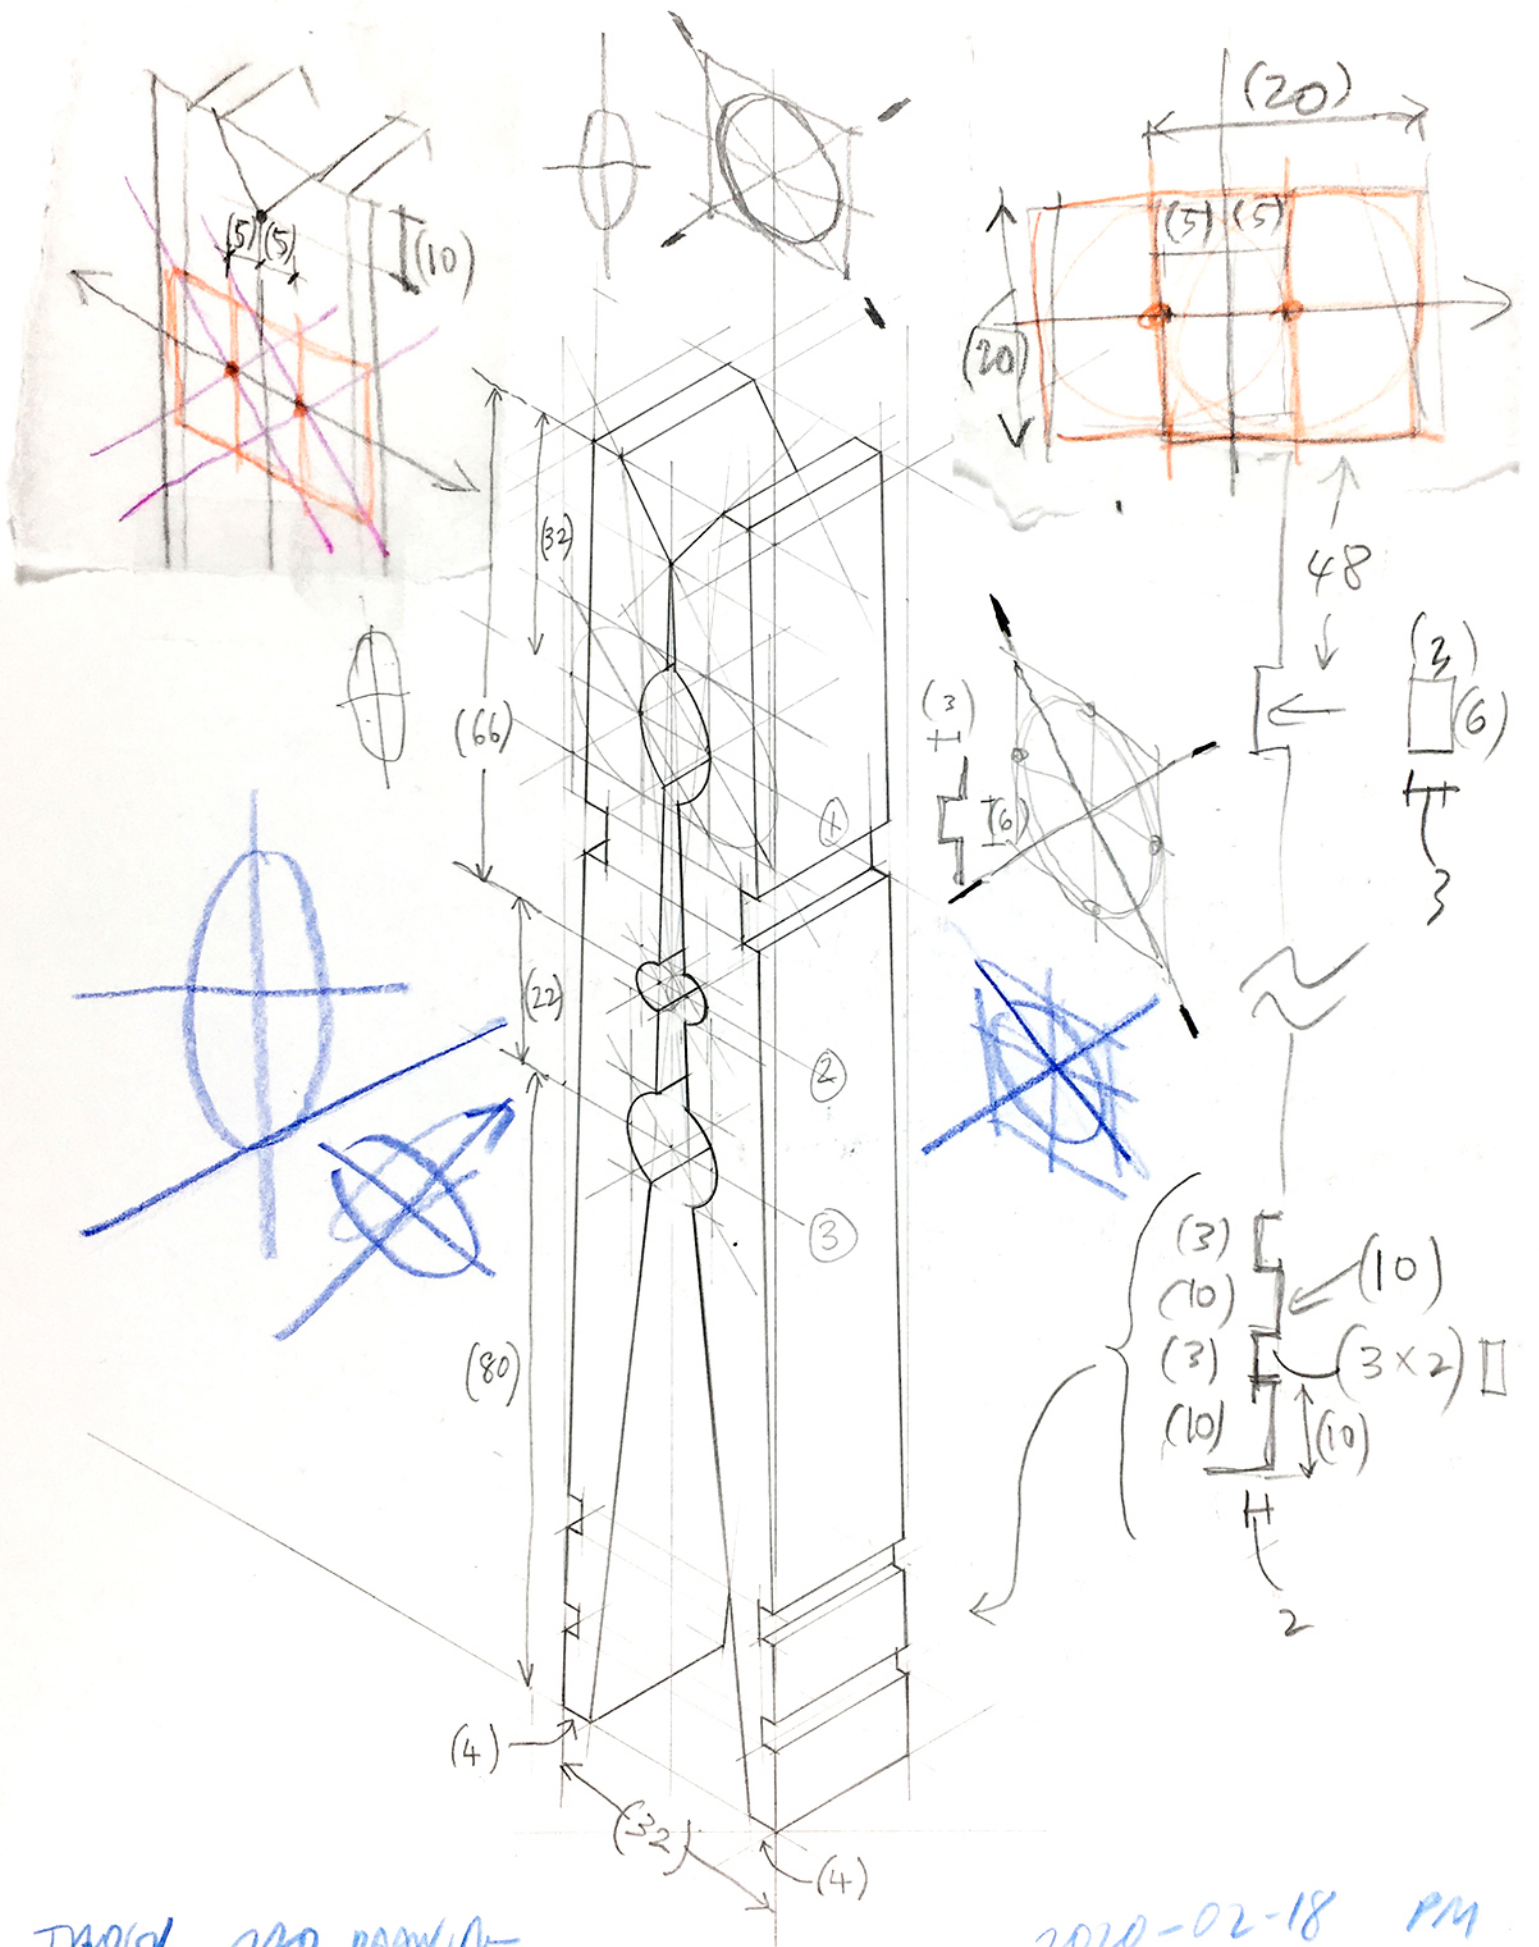

CLOTHESPIN ISOMETRIC

STUDENT NAME

DES 220 SFSU TROGV

SCALE 2:1

MONTH. DAY, YEAR

ДРУЖИНСКИ БРОЈ

ДРУЖИНСКИ БРОЈ

Датум:

AM

TRAVEL NO DRAWING

2020-02-18 PM