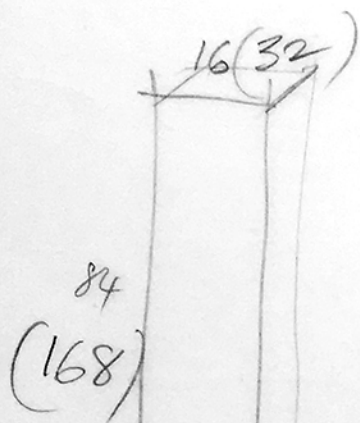

CLOTHESPIN ISOMETRIC

STUDENT NAME

DES 220 SFSU TROGV

SCALE 2:1

MONTH. DAY, YEAR

ДРУЖИНСКИ БРОЈ

ДРУЖИНСКИ БРОЈ

Датум:

Страна:

Учество у

30°

TR06V

SFSU

DES
220

#8

2020-02-18

AM

TRAVEL NO DRAWING

2020-02-18 PM