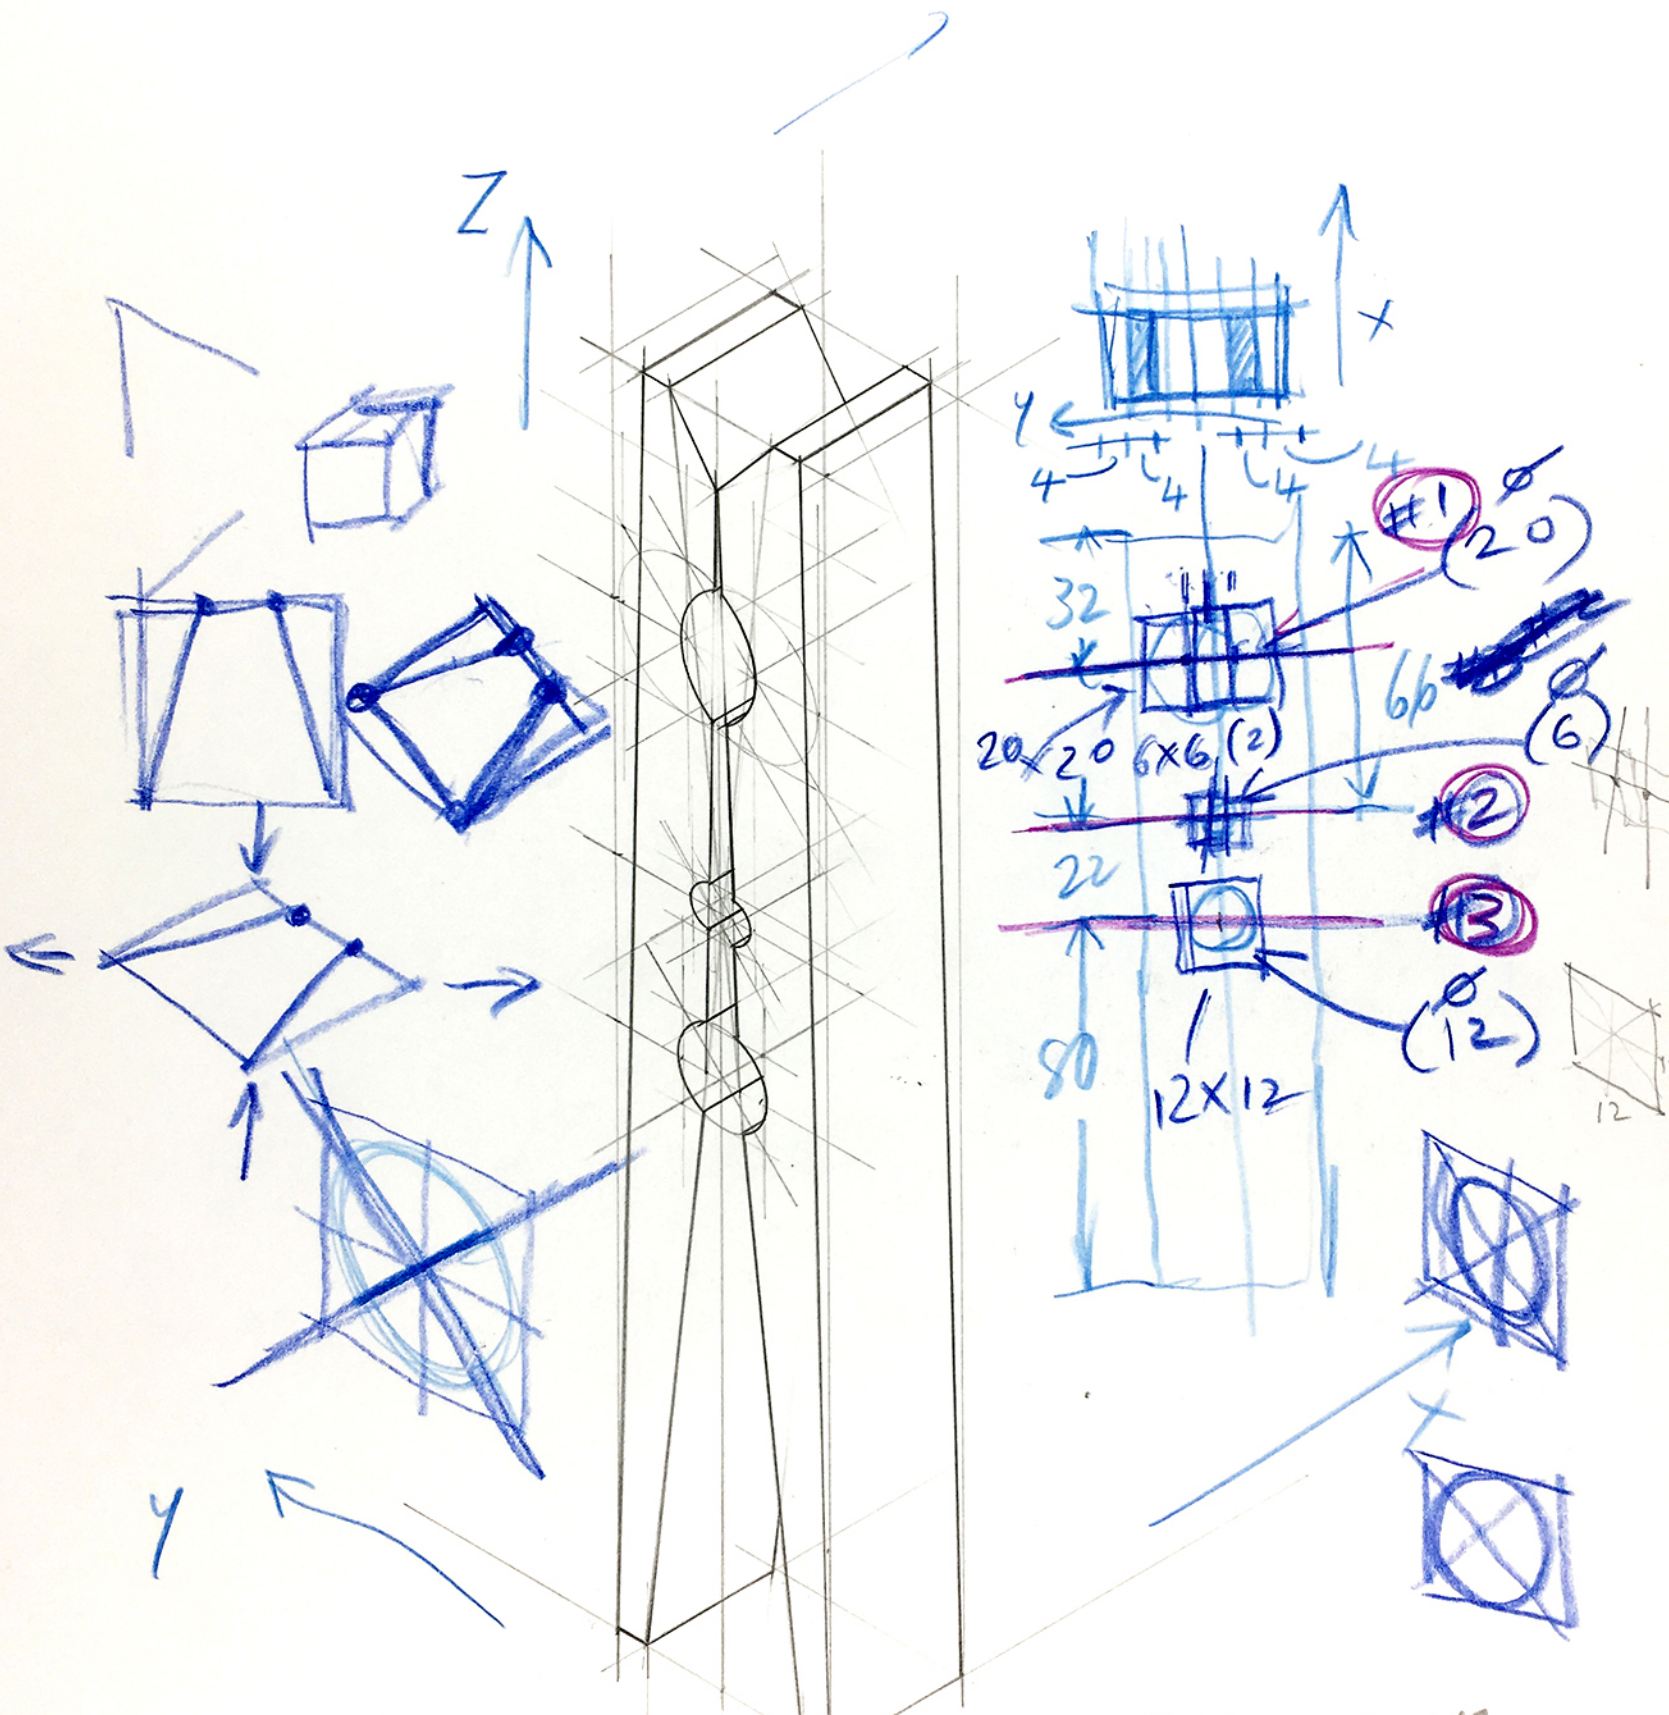

CLOTHESPIN ISOMETRIC

STUDENT NAME

DES 220 SFSU TROGV

SCALE 2:1

MONTH. DAY, YEAR

ДРУЖИНСКИ БРОЈ

ДРУЖИНСКИ БРОЈ

Датум:

Страна:

Учество у

30°

TR06V

SFSU

DES
220

#8

2020-02-18

AM

TRAVEL NO DRAWING

2020-02-18 PM