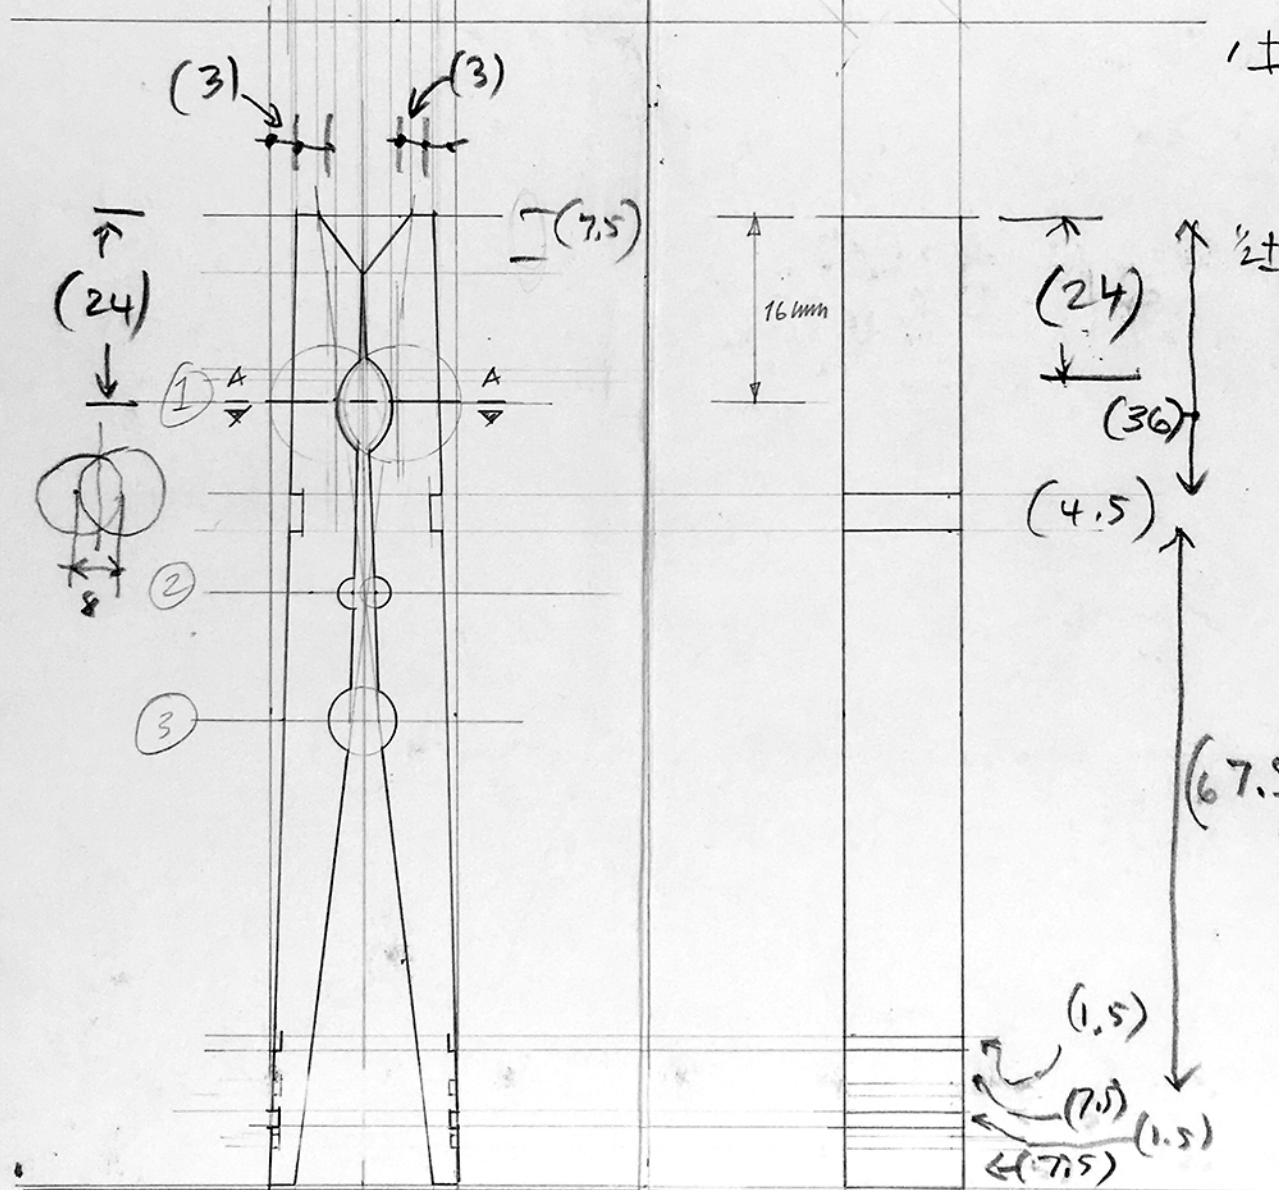

CLOTHESPIN ISOMETRIC

STUDENT NAME

DES 220 SFSU TROGV

SCALE 2:1

MONTH. DAY, YEAR

ДРУЖИНСКИ БРОЈ

ДРУЖИНСКИ БРОЈ

Датум:

Страна:

Учество у

30°

TR06V

SFSU

DES
220

#8

2020-02-18

AM

TRAVEL NO DRAWING

2020-02-18 PM