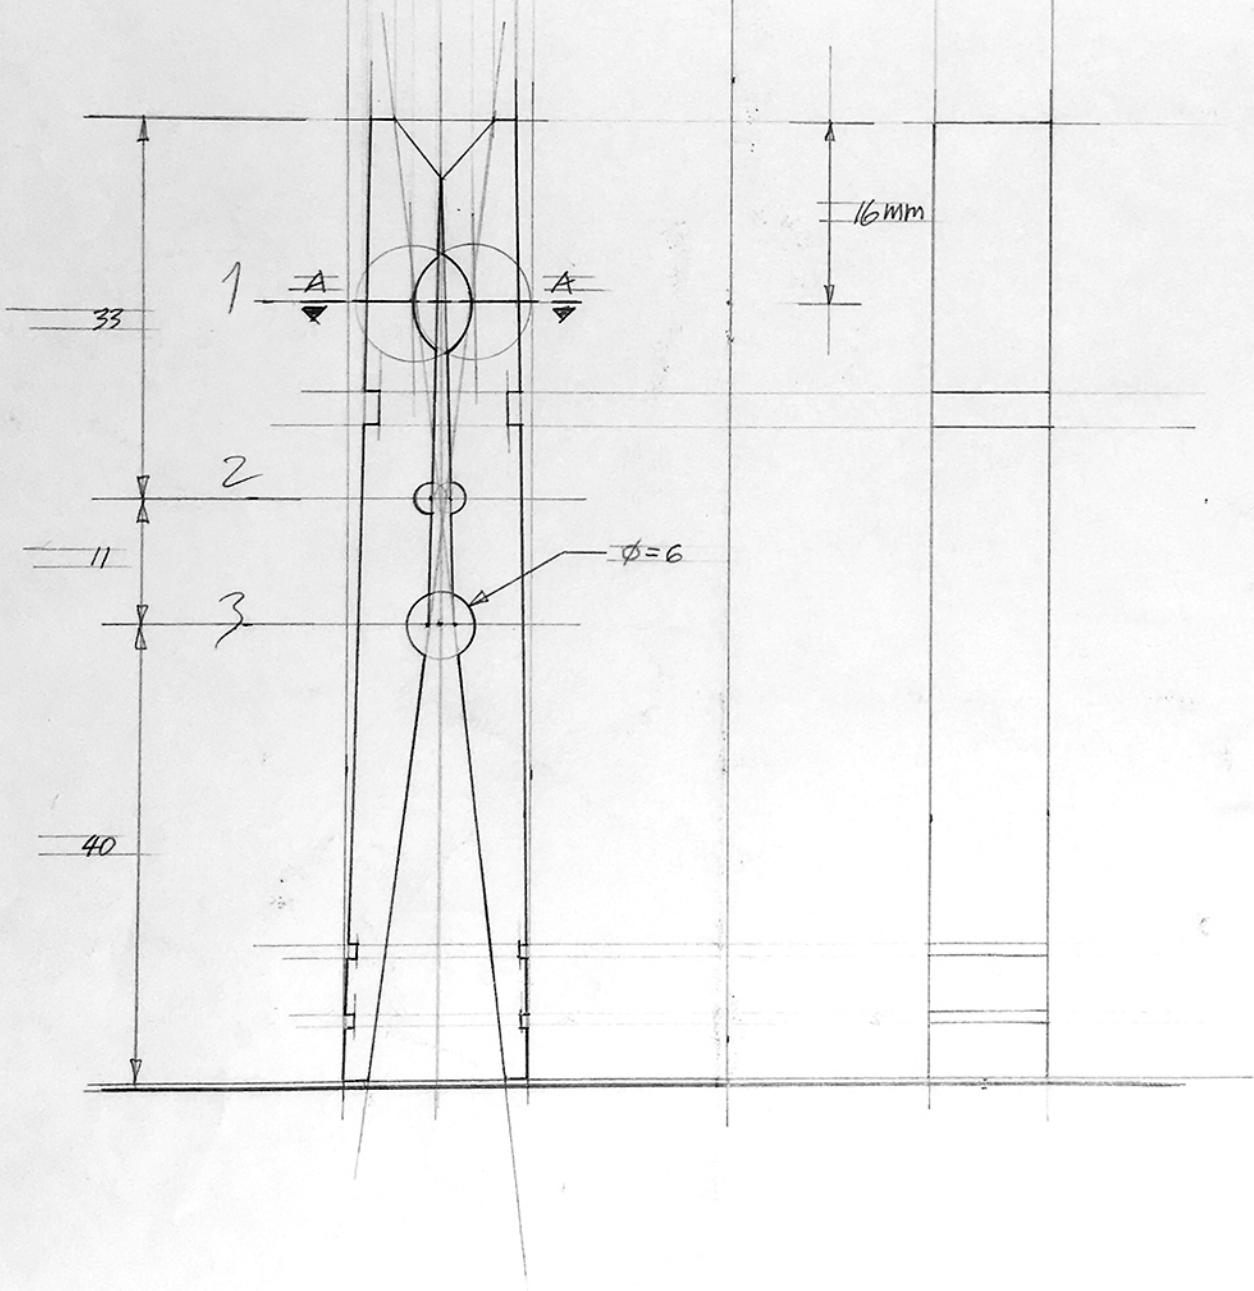

CLOTHESPIN ISOMETRIC

STUDENT NAME

DES 220 SFSU TROGV

SCALE 2:1

MONTH. DAY, YEAR

ДРУЖИНСКИ БРОЈ

ДРУЖИНСКИ БРОЈ

Датум:

AM

TRAVEL NO DRAWING

2020-02-18 PM