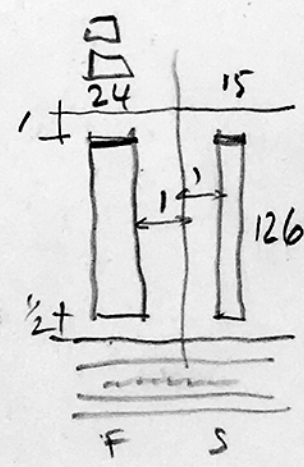

CLOTHESPIN ISOMETRIC

STUDENT NAME

DES 220 SFSU TROGV

SCALE 2:1

MONTH. DAY, YEAR

ДРУЖИНСКИ БРОЈ

ДРУЖИНСКИ БРОЈ

Датум:

Страна:

Учество у

30°

TR06V

SFSU

DES
220

#8

2020-02-18

AM

TRAVEL NO DRAWING

2020-02-18 PM