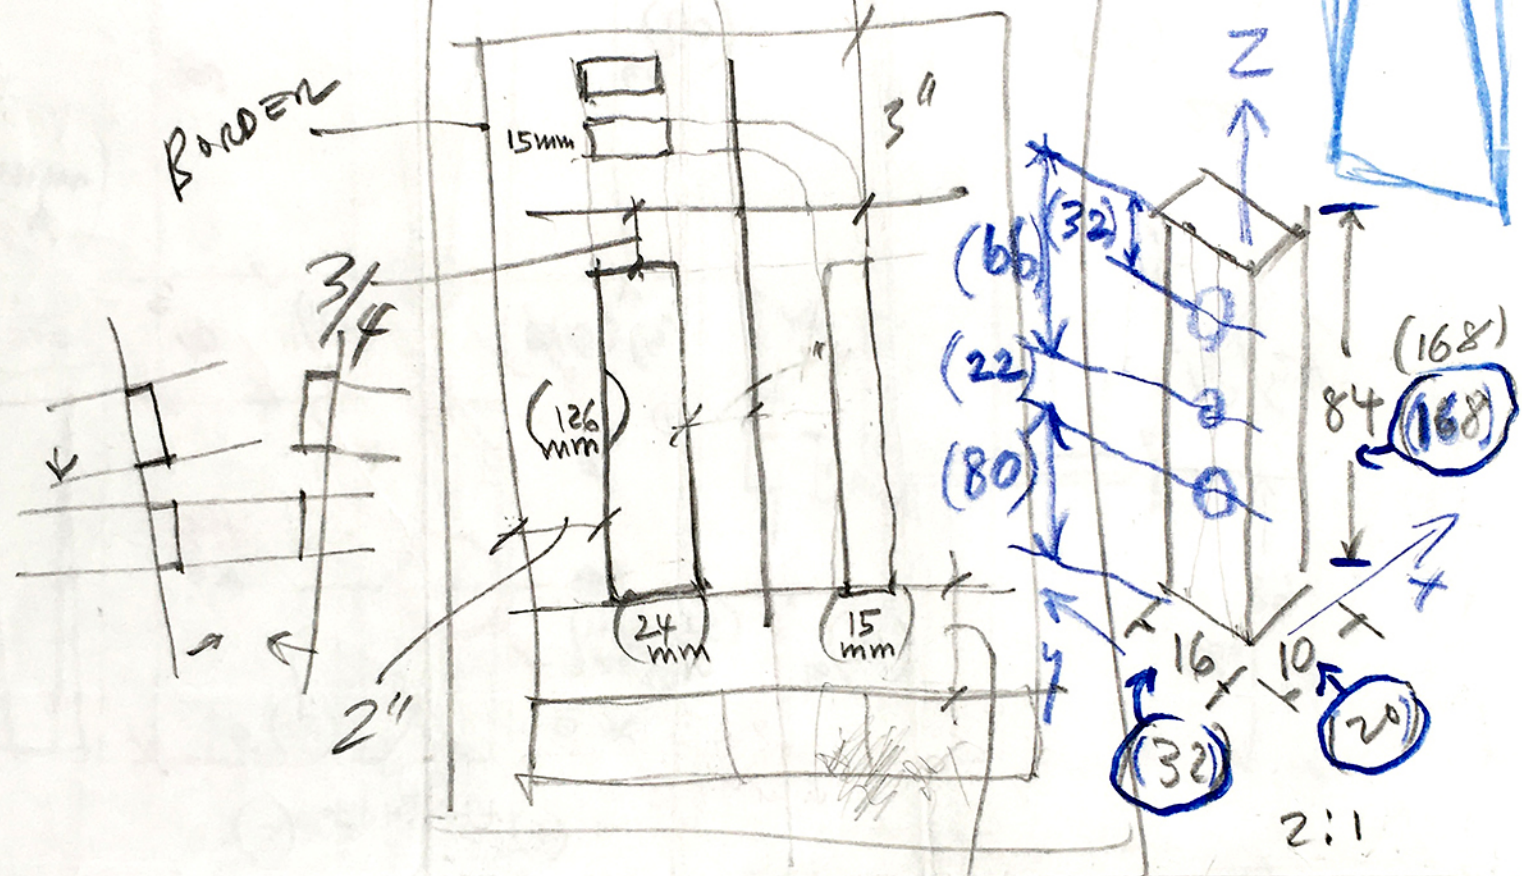

CLOTHESPIN ISOMETRIC

STUDENT NAME

DES 220 SFSU TROGV

SCALE 2:1

MONTH. DAY, YEAR

ДРУЖИНСКИ БРОЈ

ДРУЖИНСКИ БРОЈ

Датум:

Страна:

Учество у

30°

TR06V

SFSU

DES
220

#8

2020-02-18

AM

TRAVEL NO DRAWING

2020-02-18 PM